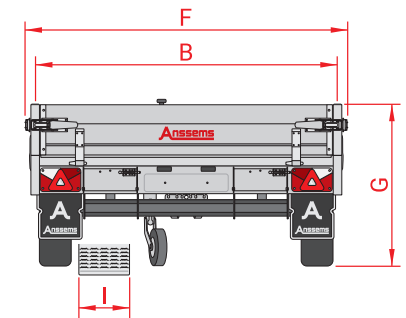

Modell	ASX 2000 325x178	ASX 2500 325x178	ASX 3000 325x178	ASX 2000 405x178	ASX 2500 405x178	ASX 3000 405x178
Gesamtgewicht	2000 kg	2500 kg	3000 kg	2000 kg	2500 kg	3000 kg
Leergewicht	480 kg	505 kg	530 kg	530 kg	555 kg	585 kg
Nutzlast	1520 kg	1995 kg	2470 kg	1470 kg	1945 kg	2415 kg
Anzahl der Achsen	2	2	2	2	2	2
Gebremste Ausführung	v	v	v	v	v	v
Reifenmaß	155/80 R13	185/70 R13	185/60 R12	155/80 R13	185/70 R13	185/60 R12
Felgen	Stahl	Stahl	Stahl	Stahl	Stahl	Stahl
Ladeboden	Holz	Holz	Holz	Holz	Holz	Holz
Kastenlänge innen (A)	325 cm	325 cm	325 cm	405 cm	405 cm	405 cm
Kastenbreite innen (B)	178 cm	178 cm	178 cm	178 cm	178 cm	178 cm
Ladeflächenhöhe (C)	68 cm	67 cm	62 cm	68 cm	67 cm	62 cm
Deichsellänge (D)	145 cm	145 cm	145 cm	145 cm	145 cm	145 cm
Gesamtlänge (E)	482 cm	482 cm	482 cm	562 cm	562 cm	562 cm
Gesamtbreite (F)	189 cm	189 cm	189 cm	189 cm	189 cm	189 cm
Gesamthöhe (G)	98 cm	97 cm	92 cm	98 cm	97 cm	92 cm
Bordwandhöhe (H)	30 cm	30 cm	30 cm	30 cm	30 cm	30 cm
Auffahrrampenbreite (I)	30 cm	30 cm	30 cm	30 cm	30 cm	30 cm
Auffahrrampenlänge (J)	250 cm	250 cm	250 cm	250 cm	250 cm	250 cm