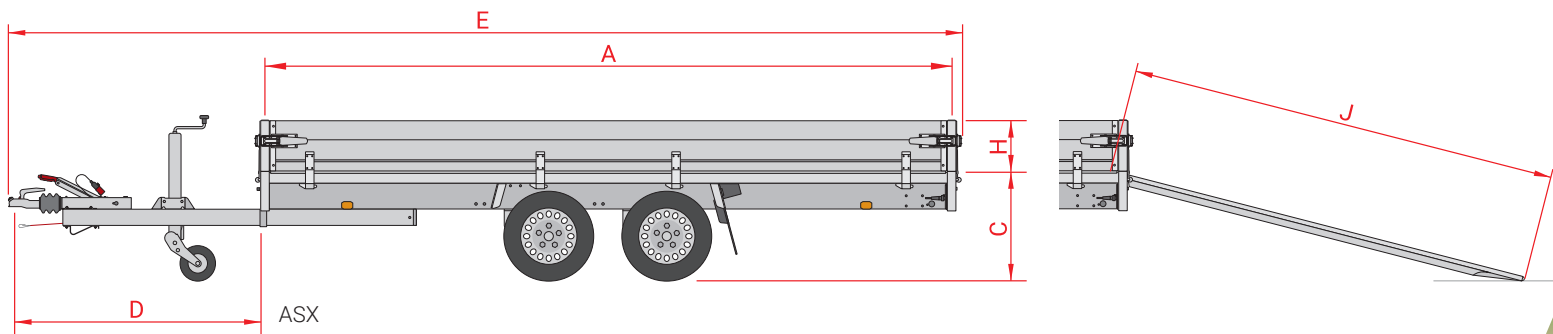

Fahrzeuge transportieren

Verwenden Sie die Stahlrampen, um Fahrzeuge auf- und abzuladen. Die mitgelieferten Rampen werden praktisch und platzsparend im Rahmen aufbewahrt. Sie haben also immer die Rampen zur Hand. **Tipp!** Für noch mehr Komfort beim Be- und Entladen kann der ASX mit Abstellstützen und Seilwinde ausgestattet werden.

MIT DEM ASX
GEWINNE ICH VIEL
WERTVOLLE ZEIT

Anssems