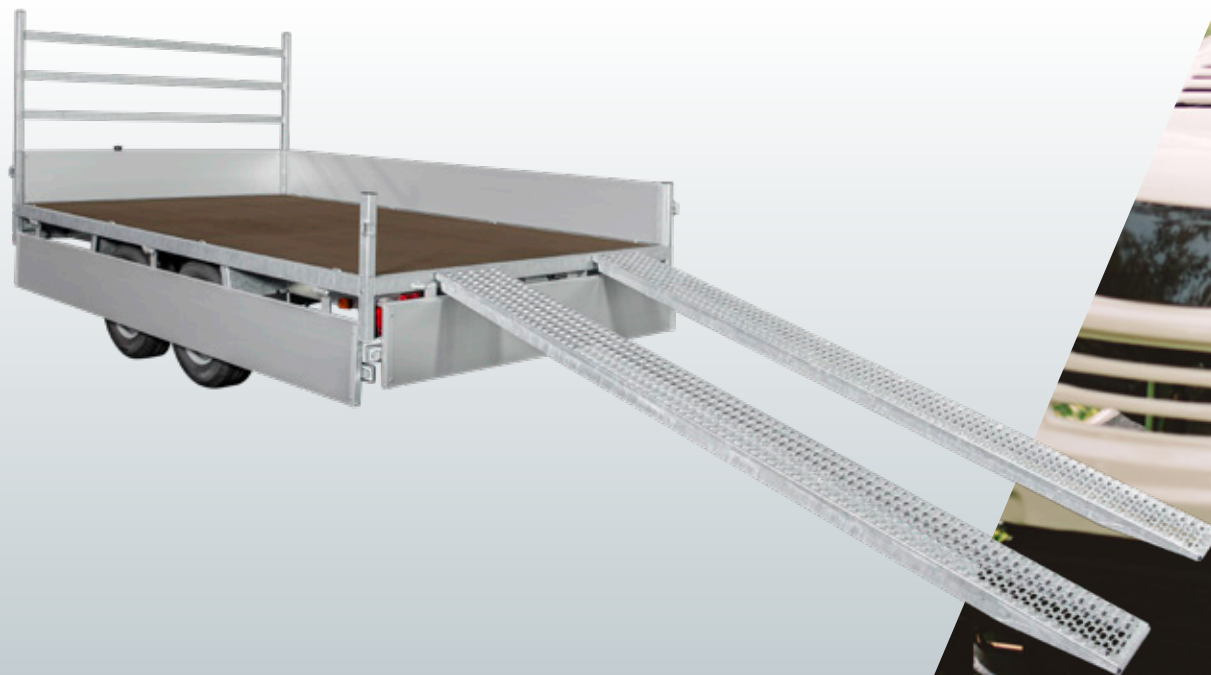

Fahrzeuge transportieren

Verwenden Sie die Stahlrampen, um Fahrzeuge auf- und abzuladen. Die mitgelieferten Rampen werden praktisch und platzsparend im Rahmen aufbewahrt. Sie haben also immer die Rampen zur Hand. **Tipp!** Für noch mehr Komfort beim Be- und Entladen kann der ASX mit Abstellstützen und Seilwinde ausgestattet werden.

MIT DEM ASX
GEWINNE ICH VIEL
WERTVOLLE ZEIT