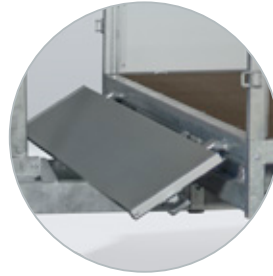

Klappbare Vorderwand