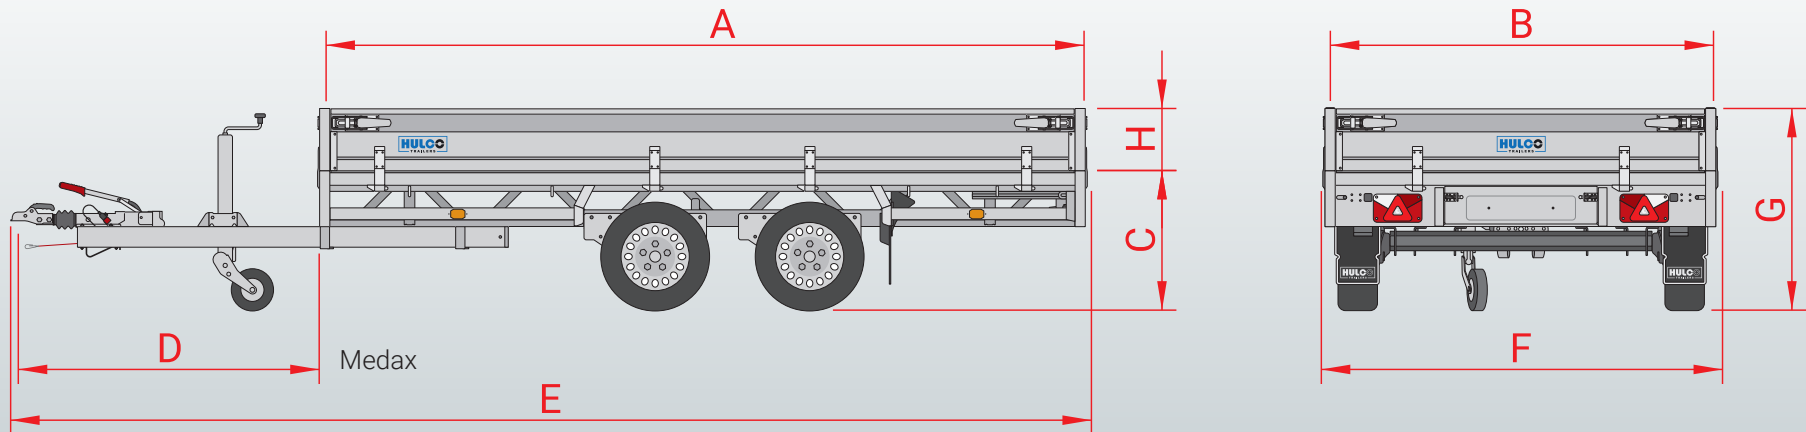

Accessoire: huif, voorzien van lichtdoorlatend dak

Zwarte Toolbox (55L)

Geïntegreerde zijmarkeringsverlichting LED

Zwarte aluminium borden

Zwarte stalen velgen

Achternverlichting LED

Type	Medax-2 2600 335x183	Medax-2 2600 405x183	Medax-2 2600 405x203	Medax-2 2600 502x203	Medax-2 3000 335x183	Medax-2 3000 405x183	Medax-2 3000 405x203	Medax-2 3000 405x223	Medax-2 3000 502x203	Medax-2 3000 502x223	Medax-2 3000 611x203	Medax-2 3000 611x223	Medax-2 3500 335x183	Medax-2 3500 405x203
Totaal draagvermogen	2600 kg	2600 kg	2600 kg	2600 kg	3000 kg	3000 kg	3000 kg	3000 kg	3000 kg	3000 kg	3000 kg	3000 kg	3500 kg	3500 kg
Ledig gewicht	560 kg	610 kg	625 kg	710 kg	570 kg	620 kg	635 kg	660 kg	720 kg	750 kg	795 kg	830 kg	620 kg	690 kg
Laadvermogen	2040 kg	1990 kg	1975 kg	1890 kg	2430 kg	2380 kg	2365 kg	2340 kg	2280 kg	2250 kg	2205 kg	2170 kg	2880 kg	2750 kg
Aantal assen	2	2	2	2	2	2	2	2	2	2	2	2	2	2
Geremde uitvoering	v	v	v	v	v	v	v	v	v	v	v	v	v	v
Bandenmaat	185/70R13	185/70R13	185/70R13	185/70R13	185/60R12	185/60R12	185/60R12	185/60R12	185/60R12	185/60R12	185/60R12	185/60R12	195/50R13	185/60R12
Stalen velgen	zilver	zilver	zilver	zilver	zilver	zilver	zilver	zilver	zilver	zilver	zilver	zilver	zilver	zilver
Borden geanodiseerd aluminium	zilver	zilver	zilver	zilver	zilver	zilver	zilver	zilver	zilver	zilver	zilver	zilver	zilver	zilver
Laadvloer uitvoering	multiplex	multiplex	multiplex	multiplex	multiplex	multiplex	multiplex	multiplex	multiplex	multiplex	multiplex	multiplex	multiplex	multiplex
Baklengte binnenwerks (A)	335 cm	405 cm	405 cm	502 cm	335 cm	405 cm	405 cm	405 cm	502 cm	502 cm	611 cm	611 cm	335 cm	405 cm
Bakbreedte binnenwerks (B)	183 cm	183 cm	203 cm	203 cm	183 cm	183 cm	203 cm	223 cm	203 cm	223 cm	203 cm	223 cm	183 cm	203 cm
Laadvloerhoogte (C)	68 cm	68 cm	68 cm	68 cm	65 cm	65 cm	65 cm	65 cm	65 cm	65 cm	65 cm	65 cm	66 cm	66 cm
Dissellengte (D)	145 cm	145 cm	145 cm	145 cm	145 cm	145 cm	145 cm	145 cm	145 cm	145 cm	145 cm	145 cm	145 cm	145 cm
Totale lengte (E)	490 cm	560 cm	560 cm	657 cm	490 cm	560 cm	560 cm	560 cm	657 cm	657 cm	766 cm	766 cm	490 cm	560 cm
Totale breedte (F)	190 cm	190 cm	210 cm	210 cm	190 cm	190 cm	210 cm	230 cm	210 cm	230 cm	210 cm	230 cm	190 cm	210 cm
Totale hoogte (G)	98 cm	98 cm	98 cm	98 cm	95 cm	95 cm	95 cm	95 cm	95 cm	95 cm	95 cm	95 cm	96 cm	96 cm
Bordhoogte (H)	30 cm	30 cm	30 cm	30 cm	30 cm	30 cm	30 cm	30 cm	30 cm	30 cm	30 cm	30 cm	30 cm	30 cm