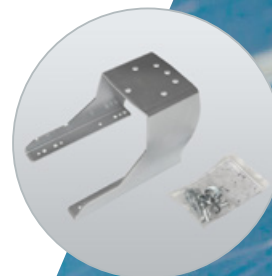

# MON ANSSEMS PSX 3000 EST RÉSISTANT AUX CHOCS ET FACILE D'ENTRETIEN

Plus de capacité de chargement avec les ridelles grillagées de 70cm. Elles s'appliquent facilement sur les ridelles standard de 30cm.

Accessoire ; béquille  
facile à utiliser

Accessoire ; rampes  
aluminium universelles

Accessoire ; support  
roue de secours

Accessoire ;  
roue de secours

Choisissez le porte-échelle pour multiplier  
les possibilités de fixations.