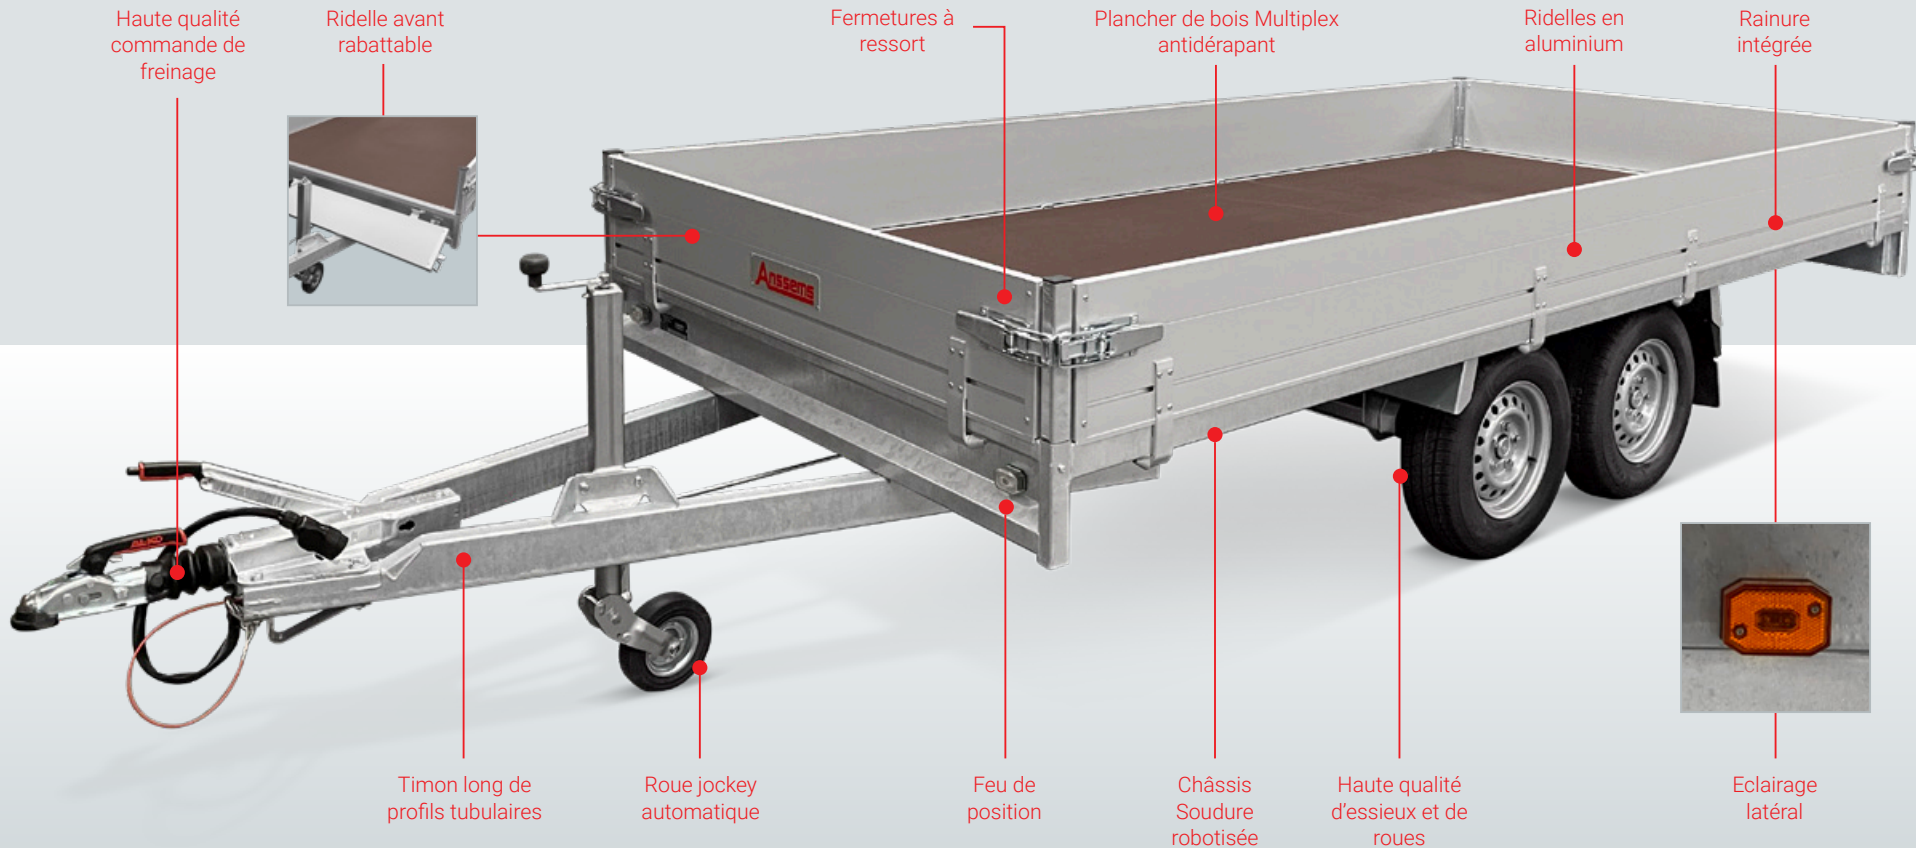

## Robuste et durable

Le PSX est pourvu d'un châssis ultra robuste. Les traverses assurent un support optimal du plancher. Le revêtement de zinc tout comme l'éclairage, la roue jockey, les essieux les attelages et la commande de freinage sont de qualité supérieure. Les ridelles amovibles libèrent toute l'étendue de son plancher plat. Les cornières sont également amovibles facilement.

Support optimal du plancher

Système de freinage très fiable

Eclairage frontal, latéral et arrière

8 anneaux d'arrimage sur le plancher

Support de ridelle arrière

Rainure pour crochets ou œillets amovibles

Ridelles rabattables sous le plancher. Chargement et déchargement sans dommage

Haute qualité commande de freinage

Ridelle avant rabattable

Fermetures à ressort

Plancher de bois Multiplex antidérapant

Ridelles en aluminium

Rainure intégrée

Timon long de profils tubulaires

Roue jockey automatique

## Le PSX adapté à vos besoins

Notre large éventail d'accessoires vous permet de façonner votre remorque PSX selon vos besoins. Entre autres nous vous proposons : ridelles de rehausse ou ridelles grillagées pour plus de volume , une bâche pour un transport au sec ou encore un porte échelle pour sécuriser votre chargement encore plus aisément. Les rainures intégrées vous permettent d'ajuster les oeillets et crochets en toute facilité.