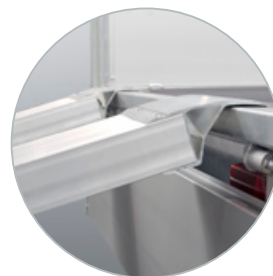

# MON ANSSEMS PSX 3000 EST RÉSISTANT AUX CHOCS ET FACILE D'ENTRETIEN

Plus de capacité de chargement avec les ridelles grillagées de 70cm. Elles s'appliquent facilement sur les ridelles standard de 30cm.

Accessoire ; béquille  
facile à utiliser

Accessoire ; rampes  
aluminium universelles

Accessoire ; support  
roue de secours

Accessoire ;  
roue de secours

Choisissez le porte-échelle pour multiplier  
les possibilités de fixations.