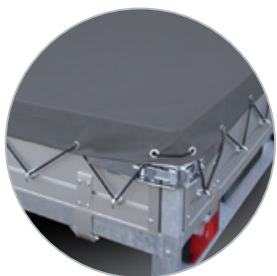

Accessoire ;
bâche plate