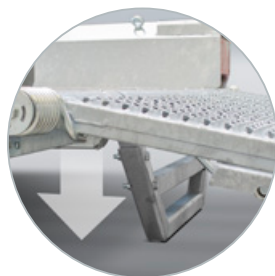

Steun op achterklep, geen extra steunpoten nodig