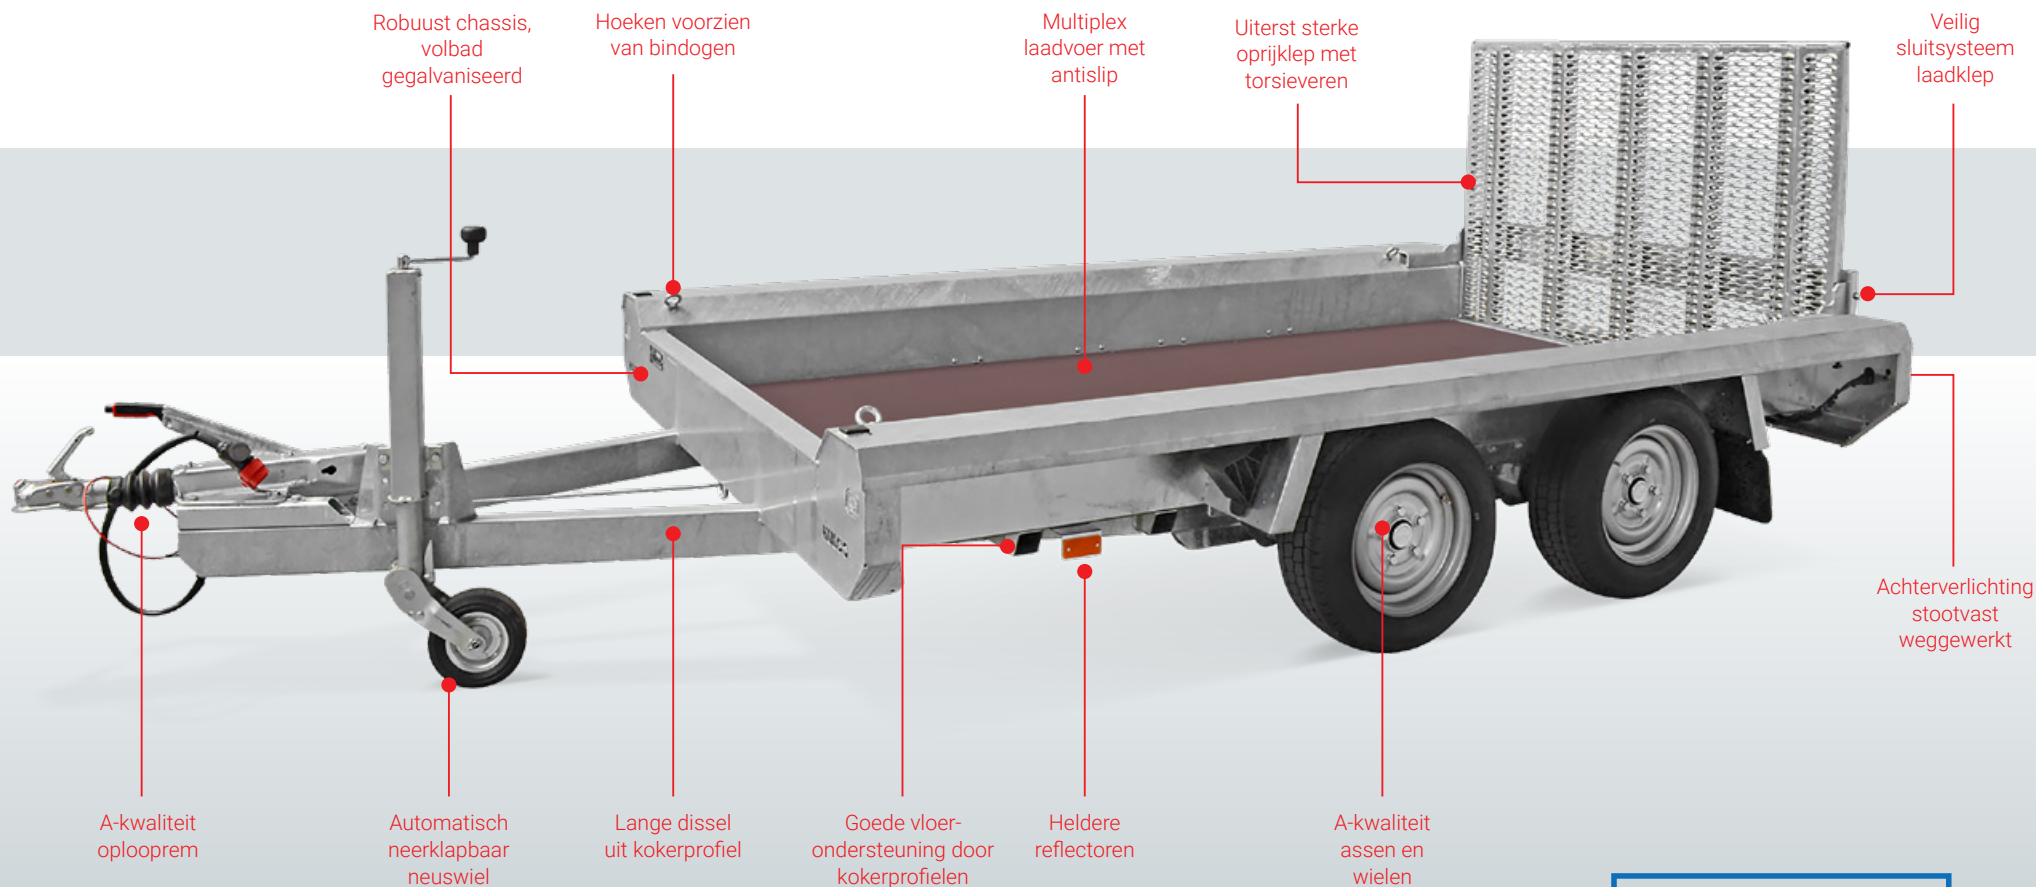

A-kwaliteit oplooprem

Automatisch neerklapbaar neuswiel

Lange dissel uit kokerprofiel

Goede vloerondersteuning door kokerprofielen

Helderere reflectoren

A-kwaliteit assen en wielen