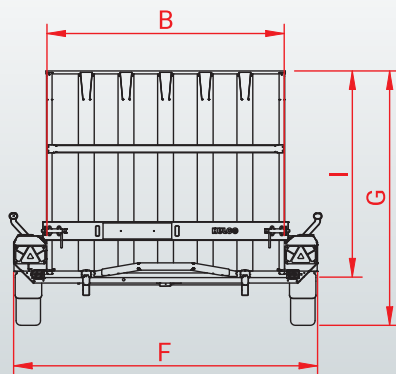

Type	Terrax-1 1500 294x150 Basic	Terrax-1 1800 294x150 Basic	Terrax-2 2600 294x150 Basic	Terrax-2 3000 294x150	Terrax-2 3000 LK 294x150	Terrax-2 3500 294x150
Totaal draagvermogen	1500 kg	1800 kg	2600 kg	3000 kg	3000 kg	3500 kg
Ledig gewicht	440 kg	460 kg	545 kg	650 kg	685 kg	730 kg
Laadvermogen	1060 kg	1340 kg	2055 kg	2350 kg	2315 kg	2770 kg
Aantal assen	1	1	2	2	2	2
Uitvoering	geremd	geremd	geremd	geremd	geremd	geremd
Laadvloer	hout	hout	hout	aluminium	aluminium	aluminium
Baklengte binnenwerks (A)	294 cm	294 cm	294 cm	294 cm	294 cm	294 cm
Bakbreedte binnenwerks (B)	150 cm	150 cm	150 cm	150 cm	150 cm	150 cm
Laadvloerhoogte (C)	32 cm	32 cm	32 cm	32 cm	32 cm	39,5 cm
Dissellengte (D)	145 cm	145 cm	145 cm	145 cm	145 cm	145 cm
Totale lengte (E)	473 cm	473 cm	473 cm	473 cm	473 cm	485 cm
Totale breedte (F)	200 cm	200 cm	200 cm	200 cm	200 cm	200 cm
Totale hoogte (G)	135 cm	135 cm	135 cm	135 cm	185 cm	193 cm
Bordhoogte (H)	27 cm	27 cm	27 cm	27 cm	27 cm	27 cm
Klephoogte (I)	100 cm	100 cm	100 cm	100 cm	150 cm	150 cm
Bandenmaat	185/60R12	185/60R12	185/60R12	185/60R12	185/60R12	185/60R12

Accessoires	Terrax-1 1500 294x150 Basic	Terrax-1 1800 294x150 Basic	Terrax-2 2600 294x150 Basic	Terrax-2 3000 294x150	Terrax-2 3000 LK 294x150	Terrax-2 3500 294x150
Loofrekken (hoogte 70 cm)	v	v	v	v	v	v
Reservewiel met -steun	v	v	v	v	v	v
Voorrek (hoogte 80 cm)	v	v	v	v	v	v
Voorkalfverhoger (hoogte 8 cm)	v	v	v	v	v	v
Koppelingsverhoger (hoogte 5 cm)	s	v	s	s	s	s
Koppelingsverhoger (hoogte 10 cm)	v	v	v	v	v	v
Asschokbrekers	v	v	v	v	v	v
Lier met -steun	x	x	x	v	v	v
Wielstop	v	v	v	v	v	v

s standaarduitrusting

v verkrijgbaar als accessoire

x geen accessoire