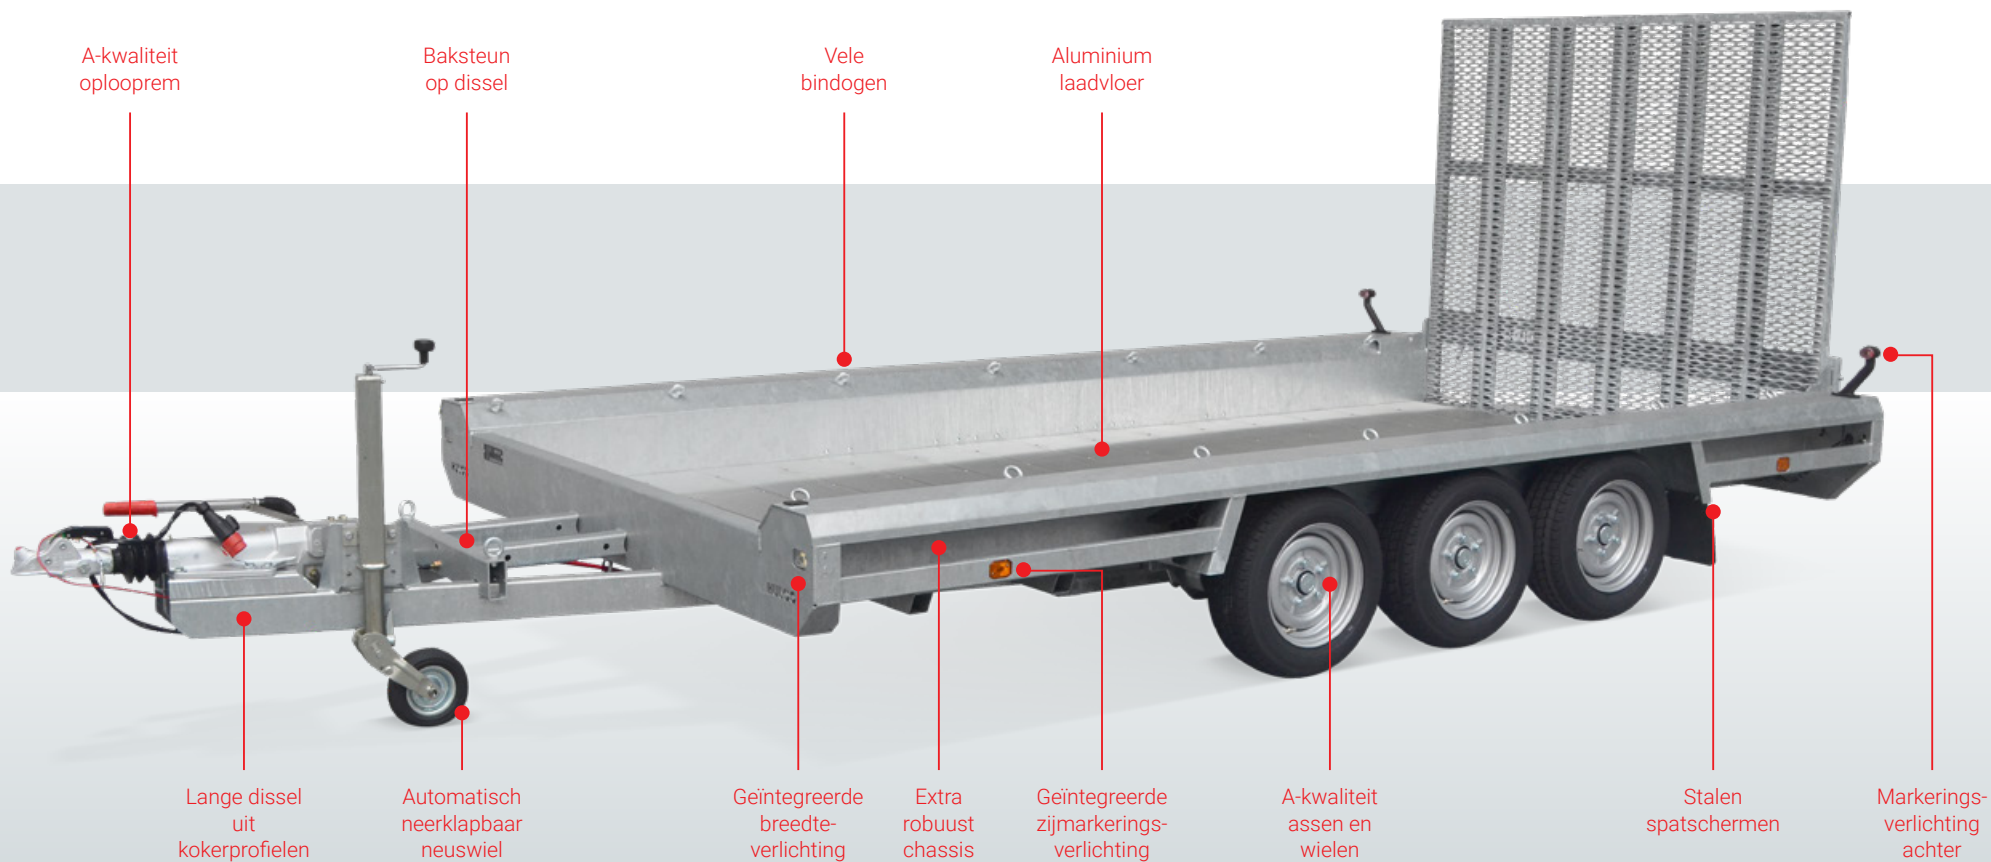

A-kwaliteit oploperm

Baksteun op dissel

Vele bindogen

Aluminium laadvloer

Lange dissel uit kokerprofielen

Automatisch neerklapbaar neuswiel

Geïntegreerde breedteverlichting

Extra robuust chassis

Geïntegreerde zijmarkeringsverlichting

A-kwaliteit assen en wielen

Stalen spatschermen

Markeringsverlichting achter