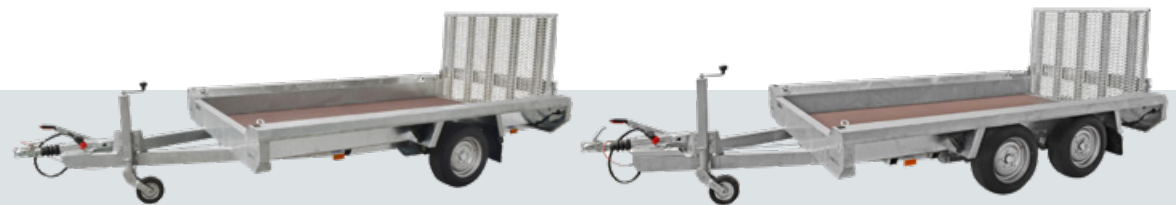

Geïntegreerde breedteverlichting

Extra robuust chassis

Geïntegreerde zijmarkeringsverlichting

A-kwaliteit assen en wielen

Stalen spatschermen

Markeringsverlichting achter

Machinetransporters Terrax

Hulco heeft met de Terrax een professionele lijn machinetransporters neergezet. Speciaal voor minder zwaar transport zijn de Terrax-Basic modellen ontwikkeld. Deze zijn uitgevoerd met een sterke multiplex laadvloer. Ideaal voor het transport van ATV's, Quads, tuin- en parkmachines.

**OP- EN AFRIJDEN IS
EEN KOUD KUNSTJE**

TERRAX-Basic; een uitgekiend ontwerp

De TERRAX-Basic heeft als basis een robot gelast chassis en is volbad verzinkt. De sterke oprijklep met een hoogte van 100 cm loopt over de gehele vloerbreedte. Met een laadvloerhoogte vanaf 32 cm is op- en afrijden van de machinetransporter een koud kunstje. De verlichting, assen, koppeling en oplooprem zijn van zeer goede kwaliteit. Hierdoor beleeft u jarenlang plezier aan deze onderhoudsvriendelijke aanhangwagen!