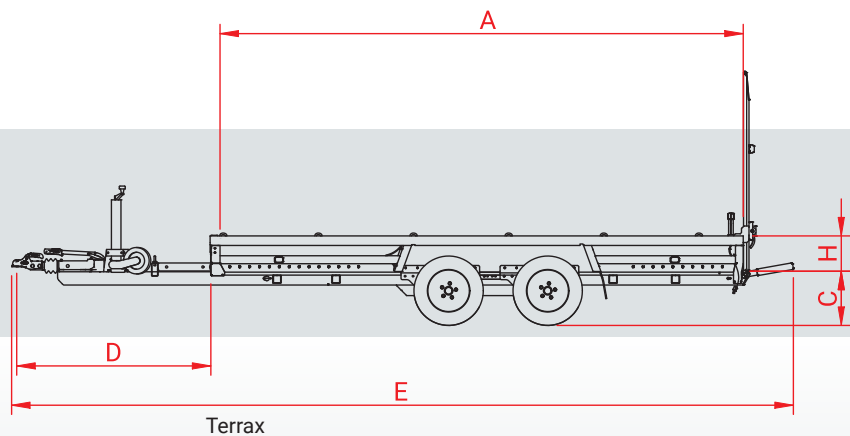

Type	Terrax-1 1500 294x150 Basic	Terrax-1 1800 294x150 Basic	Terrax-2 2600 294x150 Basic	Terrax-2 3000 294x150	Terrax-2 3000 LK 294x150	Terrax-2 3500 294x150
Totaal draagvermogen	1500 kg	1800 kg	2600 kg	3000 kg	3000 kg	3500 kg
Ledig gewicht	440 kg	460 kg	545 kg	650 kg	685 kg	730 kg
Laadvermogen	1060 kg	1340 kg	2055 kg	2350 kg	2315 kg	2770 kg
Aantal assen	1	1	2	2	2	2
Uitvoering	geremd	geremd	geremd	geremd	geremd	geremd
Laadvloer	hout	hout	hout	aluminium	aluminium	aluminium
Baklengte binnenwerks (A)	294 cm	294 cm	294 cm	294 cm	294 cm	294 cm
Bakbreedte binnenwerks (B)	150 cm	150 cm	150 cm	150 cm	150 cm	150 cm
Laadvloerhoogte (C)	32 cm	32 cm	32 cm	32 cm	32 cm	39,5 cm
Dissellengte (D)	145 cm	145 cm	145 cm	145 cm	145 cm	145 cm
Totale lengte (E)	473 cm	473 cm	473 cm	473 cm	473 cm	485 cm
Totale breedte (F)	200 cm	200 cm	200 cm	200 cm	200 cm	200 cm
Totale hoogte (G)	135 cm	135 cm	135 cm	135 cm	185 cm	193 cm
Bordhoogte (H)	27 cm	27 cm	27 cm	27 cm	27 cm	27 cm
Klephoogte (I)	100 cm	100 cm	100 cm	100 cm	150 cm	150 cm
Bandenmaat	185/60R12	185/60R12	185/60R12	185/60R12	185/60R12	185/60R12